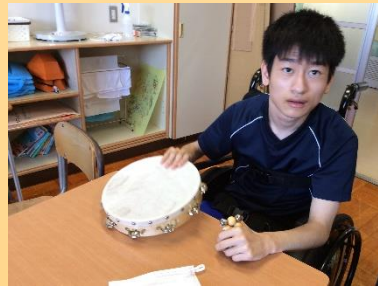

# 児童生徒後援会

日頃より児童生徒後援会への御理解と御協力をいただき感謝申し上げます。今年度、後援会で購入した教材教具を紹介させていただきます。子どもたちの教育活動に有効に活用させていただいております。今後ともよろしくお願いいたします。

※校外学習や高等部スポーツ大会のバス代としても活用させていただいております。

高等部サービス班 (保温ポット・コーヒーマーカー)

高等部木工班  
(焼印)  
(電気ごて)

音楽科 (リストベル・アングルベル・全音タンブリン)

高等部農芸班  
(じょうろ)

小学部 (ビニールプール)

中学部作業学習 (刺し子用布・ミルサー)